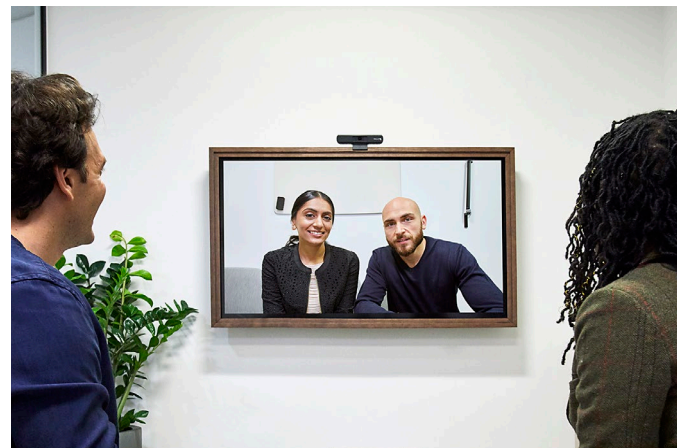

Camera C10

Setzen Sie alle ins Bild

Die StarLeaf Camera C10 bringt mit ihrem 120-Grad-Bildwinkel hervorragende, hochwertige Videofähigkeiten in jeden Besprechungsraum und nutzt kleinere Räumlichkeiten voll aus, indem sie alle ins Bild setzt.

Unternehmensgerecht

- Hochwertige Videolösung für Unternehmen
- Sehr weites 120-Grad-Sichtfeld
- Verlustfreier 3-facher Zoom
- Einfach einzurichten und kostengünstig

Camera C10

Technische Daten

Lieferumfang	1x StarLeaf Camera C10 1x USB-Kabel 3 m (9' 8")
Kompatible Systeme	GT Mini 3330 Option 1 GT Mini 3330 Option 2 StarLeaf Huddle
Abmessungen	Breite 195 mm (7,68") x Höhe 35 mm (1,38") x Tiefe 43 mm (1,69")
Gewicht	340 g (12 oz)
Strom	5 V (USB), 1 A (max.), 3,5 W (typisch)
Befestigung	Eingebaute verstellbare Klammer zur direkten Befestigung an der Bildschirmoberseite
Maximale Kamera-Auflösung	1080p30
Schwenken/Neigen/Zoomen	Digitales Schwenken/Neigen/Zoomen
Zoom	Verlustfreier 3-facher Zoom
Horizontales Sichtfeld	120°
Anschlüsse	1x USB für StarLeaf-Raumsysteme
Temperaturbereich	-10–40 °C (14–104 °F)

Meet better. Meet StarLeaf.

Zusammenarbeit und Kommunikation sind der Schlüssel zum Erfolg heutiger Unternehmen. StarLeaf bringt Menschen zusammen, um besser zu arbeiten, wo auch immer sie sind. StarLeaf ist speziell für Unternehmen entwickelt und damit einzigartig in der Branche.